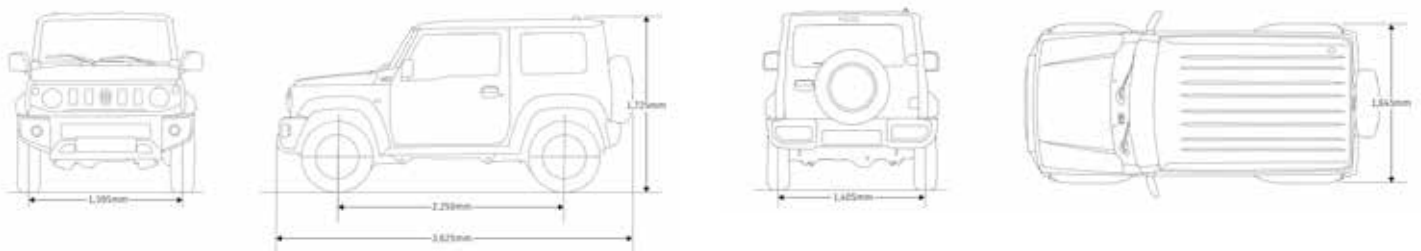

SEGURIDAD

Sistema antibloqueo para frenos (ABS)
Asistencia de frenado (BA).
Control electrónico de estabilidad (ESC).
Sistema Hill Hold y Hill Descent control.
Cámara de retroceso.
Anclajes de sistemas de retención infantil (ISOFIX).
Inmovilizador
Bolsas de aire frontales (X2).
Cinturones de seguridad traseros de 3 puntos (ELR).

✓	✓
✓	✓
✓	✓
✓	✓
✓	✓
✓	✓
✓	✓
✓	✓

EQUIPAMIENTO INTERIOR

Volante de 3 brazos forrado en piel.
Cierre centralizado de puertas.
Control de manos libres al volante.
Control de velocidad crucero al volante
Pantalla central touch screen vínculo con smartphones inalámbrico.
Android Auto y Apple CarPlay inalámbrico.
Cantidad de parlantes.
Volante regulable en altura.
Material de asientos.

✓	✓
✓	✓
✓	✓
9"	
✓	✓
2	
✓	✓
Pana	

EXTERIOR

Llantas de Aleación.
Luces principales delanteras LED.
Buscahuellas.
Encendido automático de luces.
Espejos retrovisores ajustables eléctricamente.

15"	
✓	✓
✓	✓

MOTOR

Desplazamiento:
Distribución de combustible:
Número de cilindros:
Potencia (HP/RPM):
Torque (NM/RPM):
Tipo:
Conjunto de baterías/litio:

1.462 cc
Inyección multipunto
4
102 / 6.000
130 / 4.000
K15B
12 Volts

SUSPENSIÓN Y FRENSOS

Delantera:
Trasera:
Dirección de piñón y cremallera con asistencia eléctrica.
Frenos de disco ventilados delanteros.
Frenos traseros con tambores y zapatas.

Tipo McPherson con resorte helicoidal	
Viga de torsión con resorte helicoidal.	
✓	✓
✓	✓
✓	✓

DIMENSIONES

JIMNY 3 PUERTAS

COLORES

Blanco Perlado

Blanco Puro

Plata Metálico

Gris Granito

Verde Musgo

Negro Perlado

Marfil Metalizado / Negro

Amarillo Cinético / Negro

Azul Metálico / Negro