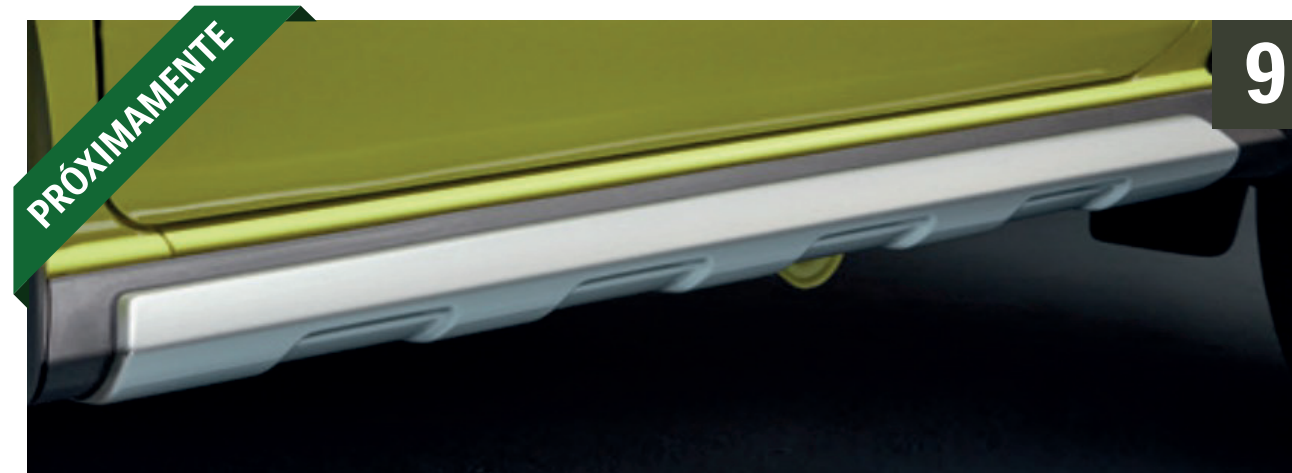

9- SET RH LH MOLDURA CUBRE PIEDRA 3P **PRÓXIMAMENTE**

3 Puertas

99112-78R10-000

FECHA DE ARRIBO ESTIMADO: 10/09/2025

9- SET RH LH MOLDURA CUBRE PIEDRA 5P

5 Puertas

99112-80T10-000

Precio unitario sin instalación: 4.000.000 Gs.

Precio unitario con instalación: 4.200.000 Gs.

10- ROCK SLIDER DERECHO E IZQUIERDO 3 PUERTAS

3 Puertas

CA411147

Precio unitario sin instalación: 3.800.000 Gs.

Precio unitario con instalación: 4.040.000 Gs.

10- ROCK SLIDER DERECHO E IZQUIERDO 5 PUERTAS

5 Puertas

CA411147-5P

Precio unitario sin instalación: 4.200.000 Gs.

Precio unitario con instalación: 4.440.000 Gs.

Los precios se encuentran detallados en el nombre y descripción del producto. El precio indicado y la disponibilidad pueden variar sin previo aviso. La información presentada no constituye una oferta vinculante.

Adquiriendo tu unidad OKM, contas con descuentos exclusivos. Consulta con tu asesor de vehículos.

La instalación de los equipamientos queda a cargo del cliente y puede ser coordinada con nuestro servicio de instalación. Para más información sobre la instalación, consulte con su asesor de taller. Para la compra de repuestos vía mostrador, puede comunicarse al +595 971 671174.

*Las imágenes en este catálogo son referenciales, algunas características pueden variar. Consulte con su asesor.